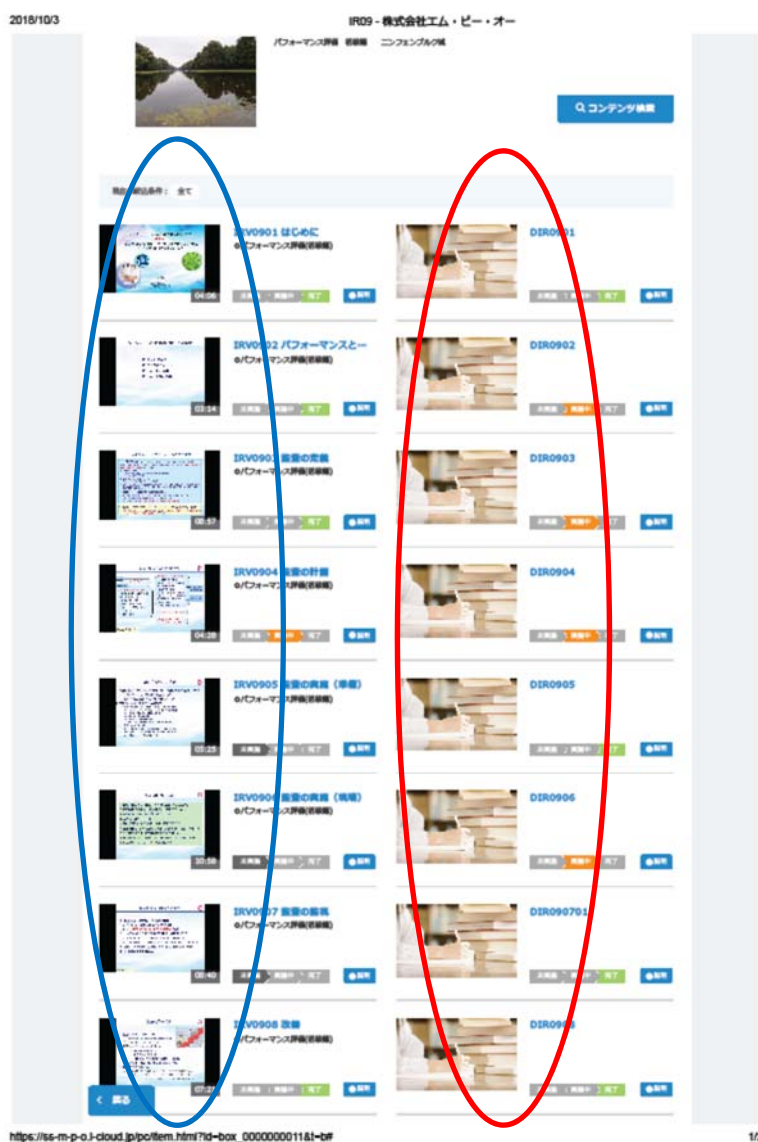

今後、「IR10 パフォーマンス評価（上級編）」を追加予定です。

現在の（初級編）の全体は、下記のとおりです。

(1) 以下の図のように、最初の8行は、左側がビデオ、右側がドリルです。

7. 各章のビデオを見た後、理解度をはかるため、右側の簡単なドリルを行っていただきます。

注1：ビデオは何回でも見直せます。

注3：8つのビデオをすべて見終わって、8つのドリルを正解したら合格となります。

注3：先にすべてのビデオを見てドリルを後から行うことも可能です。

注4：ドリルは何回でもやり直せます。中の問題は、漢字もありますが、回答内容は簡

単ですので、再度、ビデオや画面を見直すなどして、正解を書いていただけます

(自らの進捗状況の確認は、「サービス利用者ユーザ画面操作マニュアル 「9. 進捗状況の確認方法」 P59 をご覧ください。)