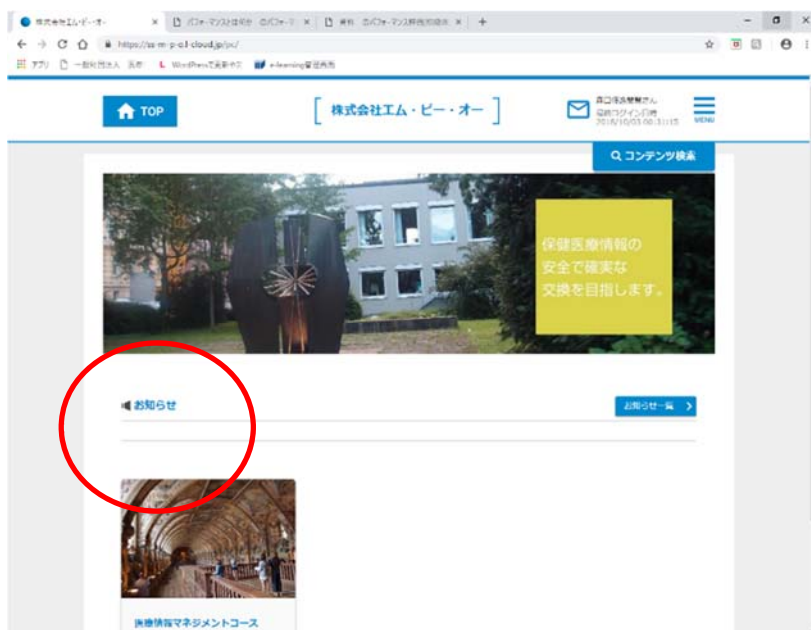

e-ラン PMS 操作手順書

1. e-ラン PMS 操作手順書 (コンテンツ閲覧ユーザ編)

2019年9月1日

株式会社エム・ピー・オー

1. ログインするために

インターネットを使える端末を使用し、<https://ss-m-p-o.l-cloud.jp/> で、下記にログインしてください。次に、ログイン画面で、「DVD10@」（ログイン ID）、「DVD10」（パスワード）等でお入りください。学生のように「ユーザとして」コンテンツを視ることができます。

注：「DVD10@」の ID は何人かの方が利用されていますので、同時に使えない場合があります。本資料の最終ページの他のユーザ ID を使うか、時間をあけて再度ご利用ください。

コンテンツ閲覧ユーザの親や教官・上司・教育責任者のように、「履歴管理ユーザ」として見る場合は、

e-ラン PMS 操作手順書 (履歴管理ユーザ編) をご参照ください。

初期パスワードは変更可能ですが、**他に試聴されている方がおられます。パスワードは変更しないで下さい。**

2. ログイン後、「医療情報マネジメントコース」を選択、画像をクリックします。