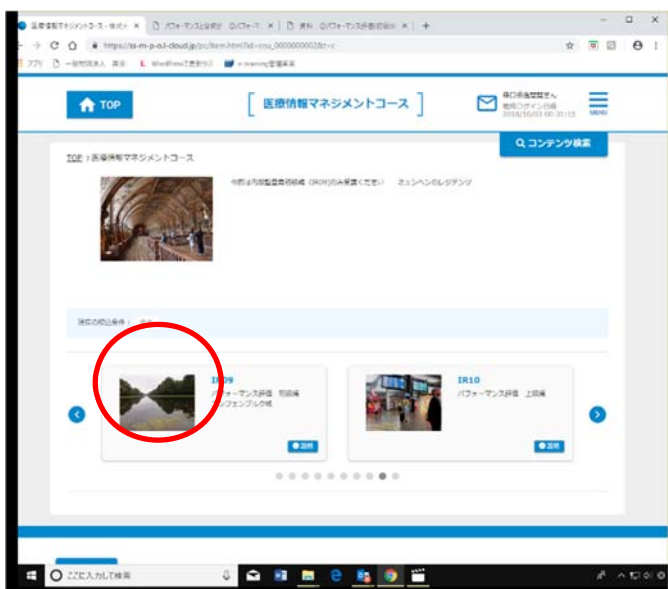

4. 「IR09 パフォーマンス評価」まで行ったら、画像をクリックしてください、

5. ビデオ（青丸）とドリル（赤丸）が並んだ画面が出てきます。