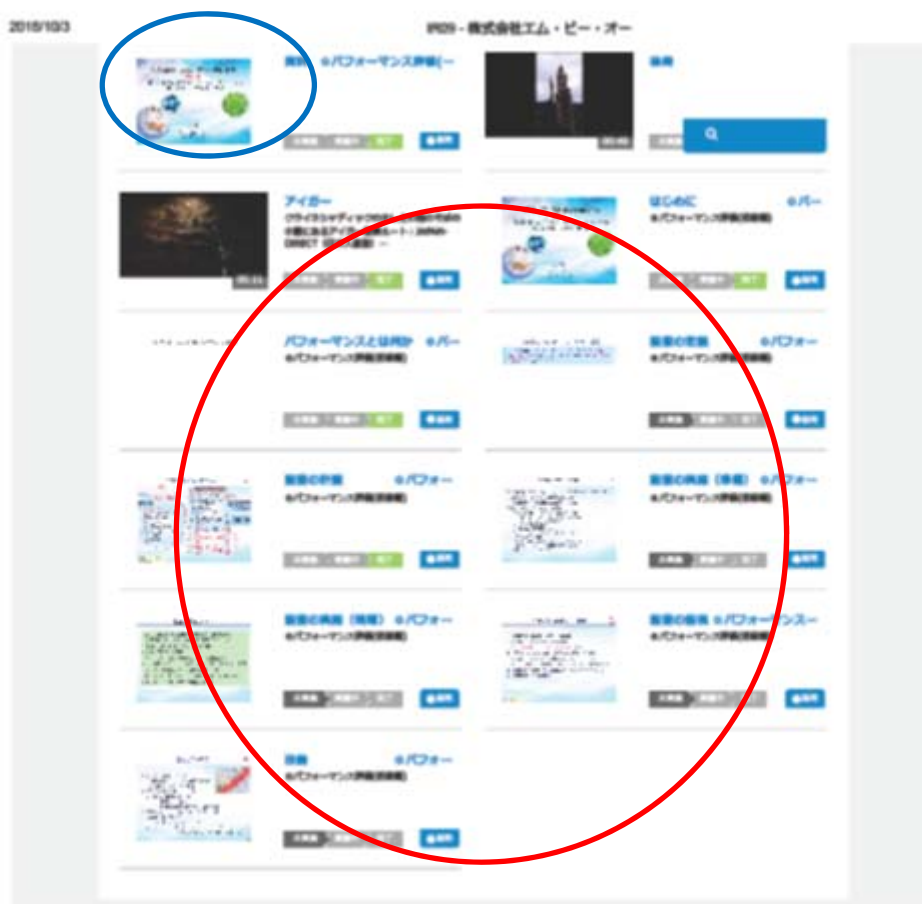

注4：ドリルは何回でもやり直せます。中の問題は、漢字もありますが、回答内容は簡

単ですので、再度、ビデオや画面を見直すなどして、正解を書いていただけます

(自らの進捗状況の確認は、「サービス利用者ユーザ画面操作マニュアル 「9. 進捗状況の確認方法」 P59 をご覧ください。)

8. 以下の図の部分は、すべて、PDF で作成した資料です。印刷が可能です。

青丸の部分は、追加の資料で、ビデオの中で引用している場合があります。

赤丸の部分は、各章の画像のコピーです。

(参考1) NTT 東日本の「ひかりクラウド スマートスタディ」を使用しました。

(参考2) Windows 及び Mac で、<sup>注1</sup>動作ができます。ブラウザを立ち上げます。

また、少し表示は変わりますが、スマホでも表示ができます。

この **e-ラン PMS** は様々なユーザ（ヘルスケア機関 等）が使っておられますが、きちんとコントロールされているため、他の機関からアクセスされることはありません。