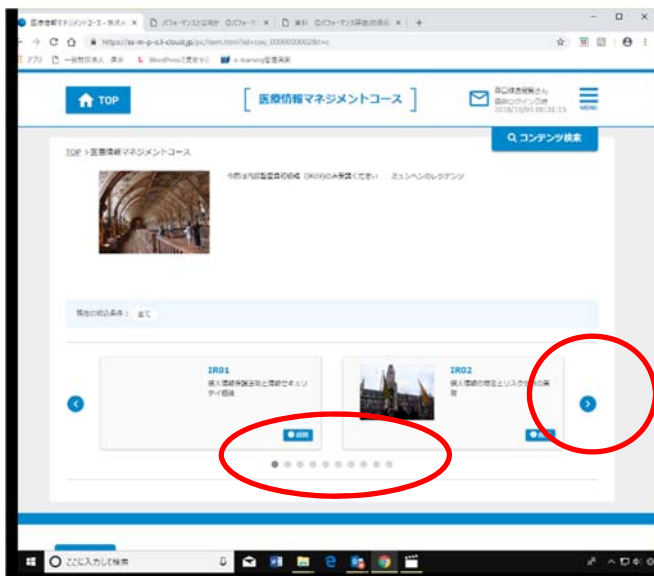

3. IR01 → IR02 と矢印を押して右横に進み、「IR09」まで行きます。
  もしくは、●●●●・・・●●●の後ろから5番目が「IR3<」です。・・・