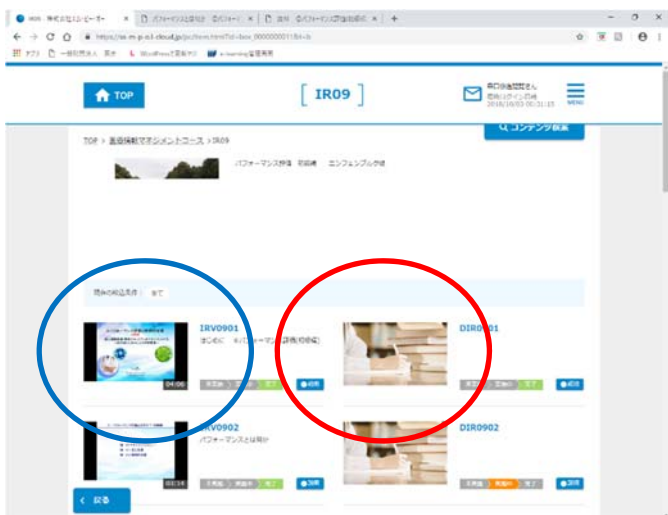

#### 2. ログイン後、「医療情報マネジメントコース」を選択、画像をクリックします。

3. IR01 → IR02 と矢印を押して右横に進み、「IR09」まで行きます。  
 もしくは、●●●●・・・●●●の後ろから5番目が「IR3<」です。・・・

4. 「IR09 パフォーマンス評価」まで行ったら、画像をクリックしてください、

5. ビデオ（青丸）とドリル（赤丸）が並んだ画面が出てきます。

6. 「IR09 パフォーマンス評価」の章は、(初級編)です。